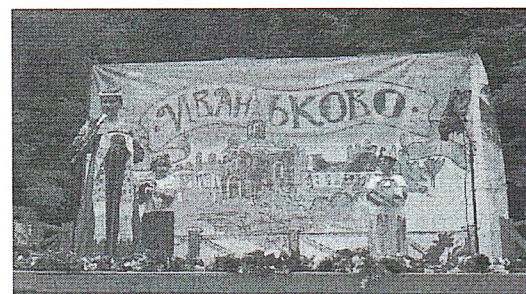

Богословский сельский филиал

Иваньковский центр культуры