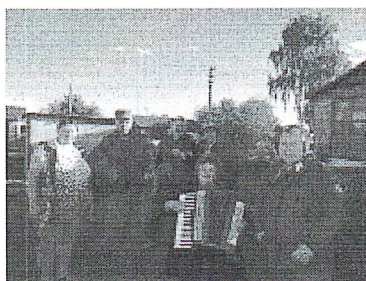

Есуковский сельский филиал – праздничный концерт, посвященный Дню семьи, любви и верности. Климовский сельский филиал – «Дружные соседи – веселые друзья!»

При организации и проведении праздников для категории пожилых людей, работники культуры дарят заботу и внимание старшему поколению, дарят любовь и хорошее настроение.

Иваньковский центр культуры и его филиалы «День пожилого человека».