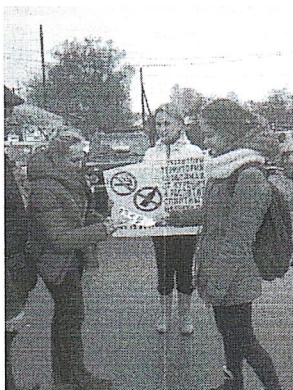

Иваньковский центр культуры