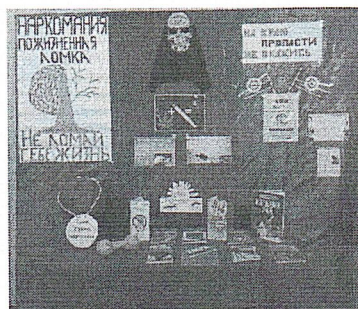

Есуковская сельская библиотека: по рассказам М.М.Пришвина – чтение-рассуждение.

"Я человек, я имею право». Информационный час ко дню толерантности.

Богословская сельская библиотека: исторический урок, посвященный посвященная Куликовской битве - 637 лет.

Климовская сельская библиотека: Литературный час " России первая любовь".

Работниками культуры и библиотек МКУ ИСЦКД и БО были оформлены выставки рисунков, поделок к наиболее знаменательным праздникам.